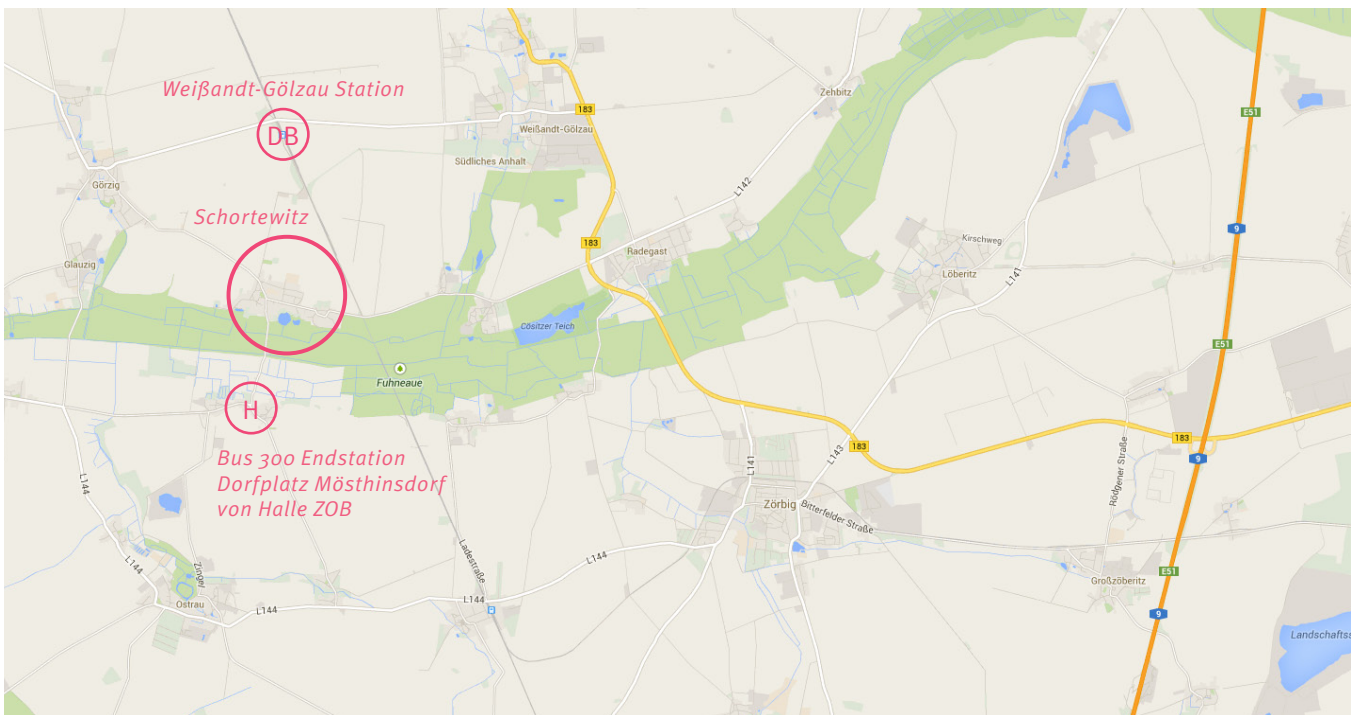

Kleinfolgenreich liegt an der Nordstraße in Schortewitz, einem Ortsteil von Zörbig.

DB Magdeburg

A9 Berlin

DB Halle

A9 München