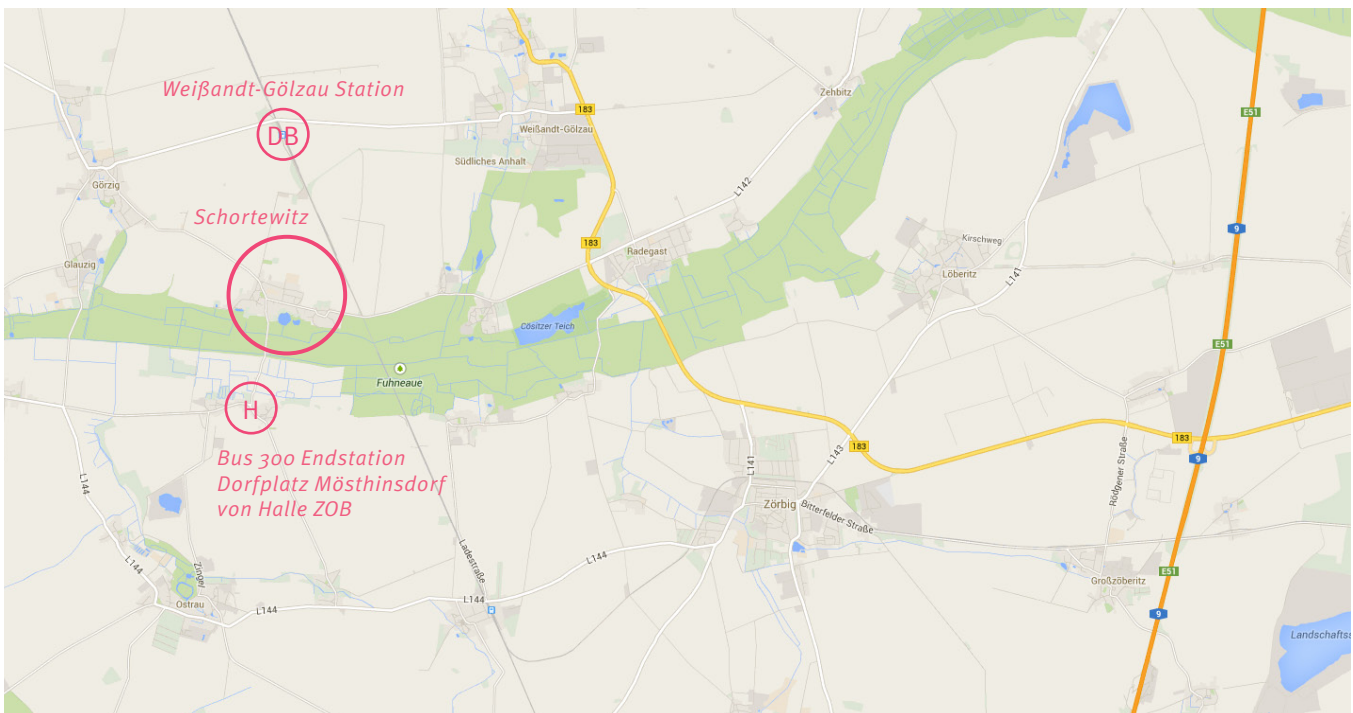

Die Gärten von Kleinformenreich liegen unweit der Nordstraße in Schortewitz, einem Ortsteil von Zörbig.

DB Magdeburg

A9 Berlin

DB Halle

A9 München