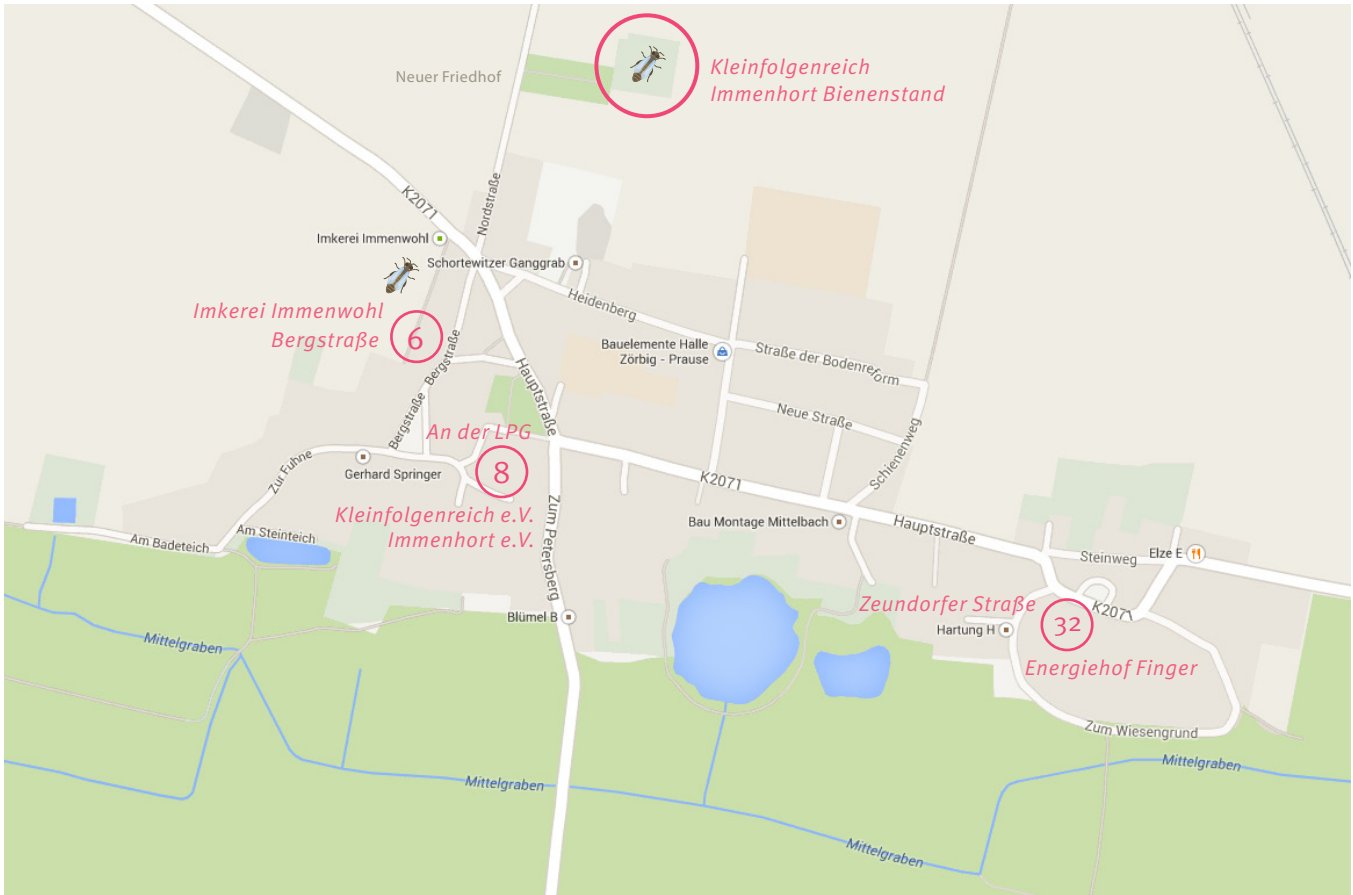

Die Gärten von Kleinformenreich liegen unweit der Nordstraße in Schortewitz, einem Ortsteil von Zörbig.

DB Magdeburg

A9 Berlin

DB Halle

A9 München